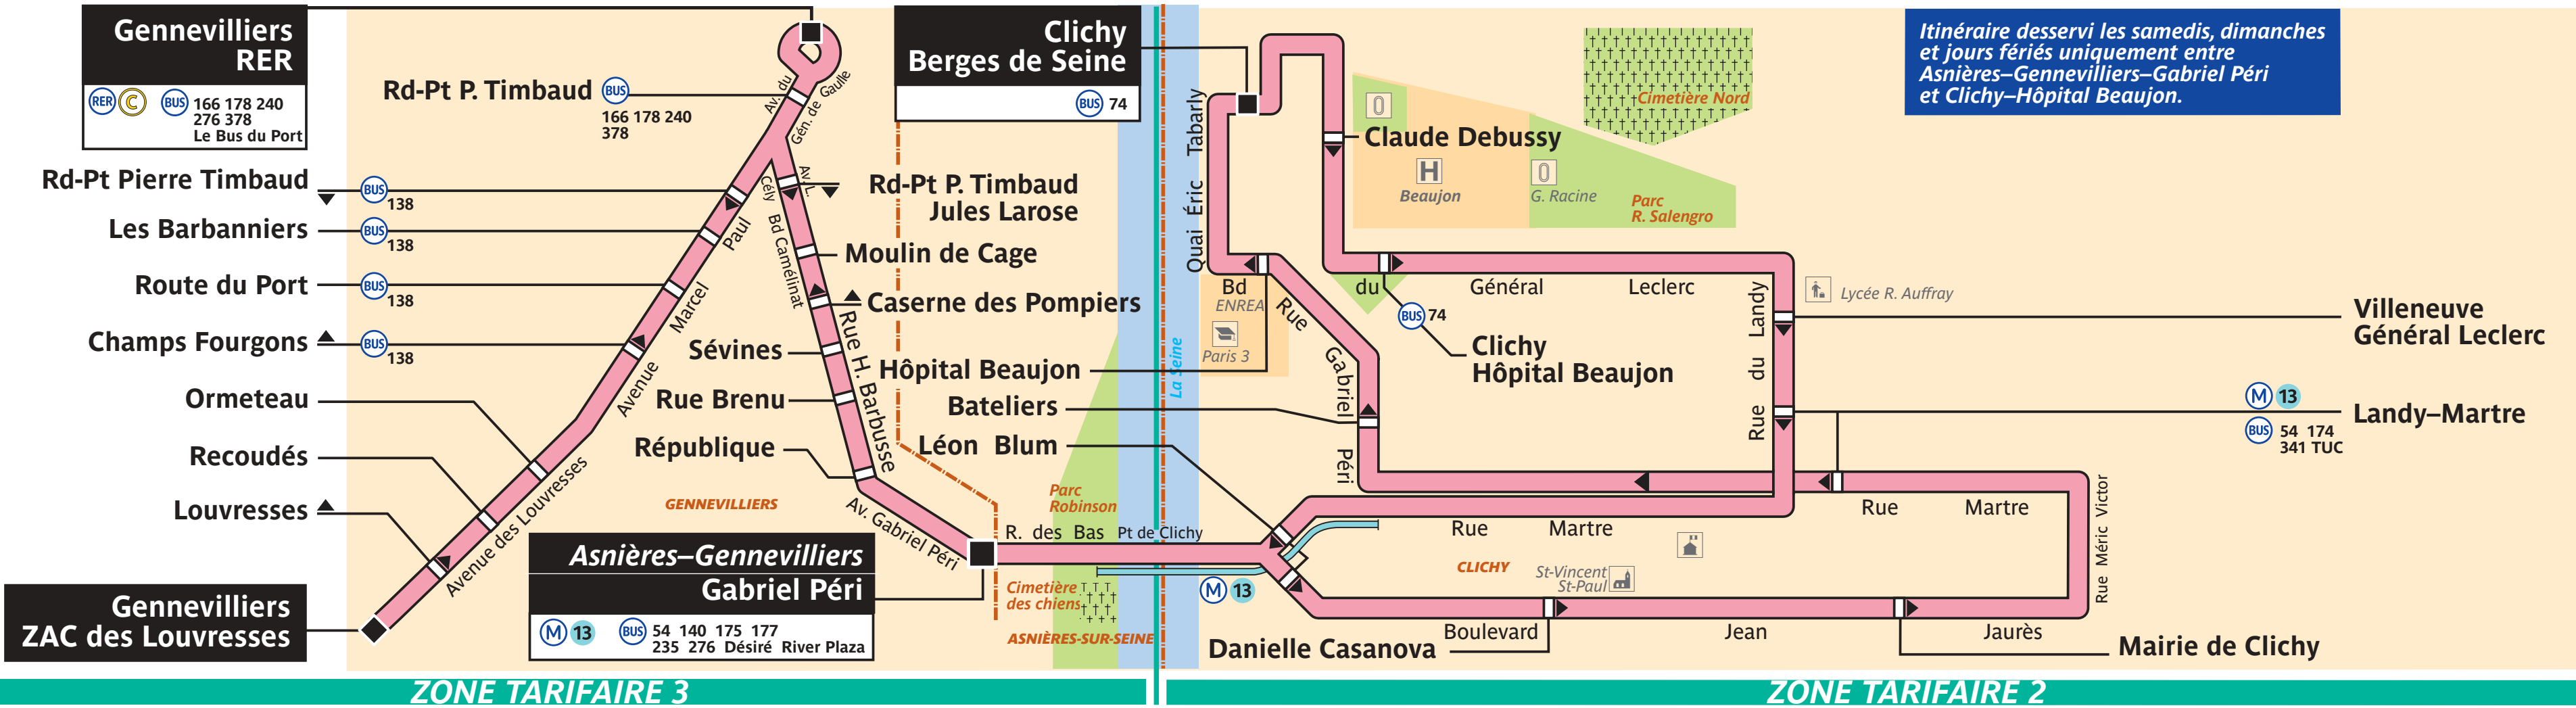

340

service clientèle 32 46
du lundi au vendredi de 7 à 21 h
et de 9 à 17 h les samedis, dimanches et jours fériés
0,26 €/min, depuis une ligne fixe

Itinéraire desservi les samedis, dimanches et jours fériés uniquement entre Asnières-Gennevilliers-Gabriel Péri et Clichy-Hôpital Beaujon.

Gennevilliers RER
RER C BUS 166 178 240 276 378
Le Bus du Port

Clichy Berges de Seine
BUS 74

Rd-Pt Pierre Timbaud
Les Barbanniers
Route du Port
Champs Fourgons

Rd-Pt P. Timbaud Jules Larose
Moulin de Cage
Caserne des Pompiers
Hôpital Beaujon
Bateliers
Léon Blum

Clichy Hôpital Beaujon
Clichy Hôpital Beaujon

Ormeteau
Recoudés
Louvresses
ZAC des Louvresses

Asnières-Gennevilliers Gabriel Péri
M 13 BUS 54 140 175 177 235 276
Desiré River Plaza

Villeneuve Général Leclerc
Landy-Martre

ZONE TARIFAIRE 3

ZONE TARIFAIRE 2